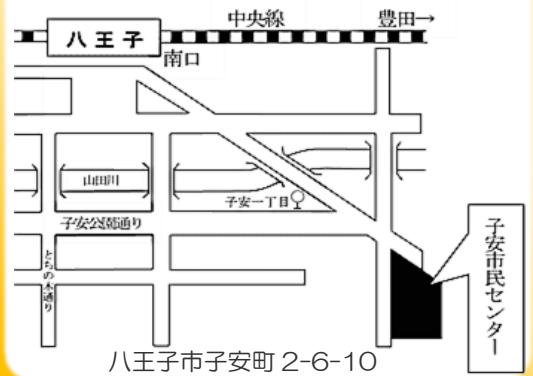

八王子市子安市民センターMAP

八王子子ども劇場は、色々な文化体験活動(劇や音楽の鑑賞、キャンプ、集団遊び)等を通して子ども達の自主性を大事にし、地域の中で人とつながりながら豊かに成長していくことを願って活動しているNPO法人です。現在クリエイトホール1F八王子市親子ふれあい広場「くりちゃん」の運営受託もしています。小さい子のいる世帯から学生、大人まで、子どもの輝く笑顔や文化体験を大切に思う会員が様々な活動をつくりを支えています。

詳しくはホームページ

<http://hiug.net/joycco/> を
ご覧ください♪

♪ 八王子子ども劇場 今後の予定 ♪

2020年

2/11(火・祝)『よせ鍋寄席』いちょうホール

29(土) かかし座『お囃子・影絵 かぐや姫』
立川RISURUホール

3月 『折り紙でMAPづくり』

3/30~31 『らくらく♪親子キャンプ』**会員限定**

5/24(日) 海外作品 クリエイトホール

この他にも楽しい企画がいっぱい(^-^)

主催/申込・・・特定非営利活動法人 八王子子ども劇場

〒192-0904 八王子市子安町1-9-17

E-mail: hkg-npo@mua.biglobe.ne.jp TEL/FAX: 042-645-1739

お正月をあ・そ・ぼ♪2020 参加申込書

申込日 月 日

ふりがな	ふりがな
氏名	氏名
性別	性別
学年	学年
丸印をしてください(硬筆・毛筆)(手本 あり・なし) (アレルギーはありますか? 小豆・もち米)	丸印をしてください(硬筆・毛筆)(手本 あり・なし) (アレルギーはありますか? 小豆・もち米)
どこでこの企画を知りましたか? :	どこでこの企画を知りましたか? :
住所	連絡先(昼間連絡のつく携帯番号)

申込み: 直接 八王子子ども劇場へ! FAX: 042-645-1739 保護者の付添・見学はご遠慮下さい
学校経由のお申込みは受け付けられません。 hkg-npo@mua.biglobe.ne.jp