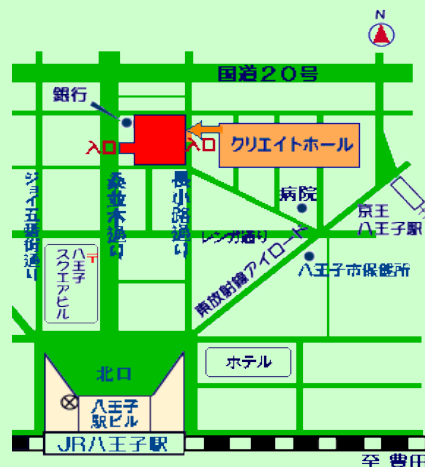

2019年2月 親子ふれあい広場 くりちゃん講座

【日 時】2/23 (土) 午前 10:30~11:20 (受付 10:15)

【場 所】クリエイトホール 5階 展示室

【対 象】市内在住の未就学児と保護者 30組

【参加費】0才より有料 ひとり500円 (当日会場で)

【演 者】くわえ・ぱとステージ (つげくわえ)

【申込受付】① 2/1~10 ②③ 2/1~20

【申込方法】①八王子市のHPより電子申請

②親子ふれあい広場くりちゃんのスタッフに申込用紙を渡す

③親子ふれあい広場くりちゃんに電話 ●042-649-5929

*登録がまだの方は当日までに、市内ふれあい広場での登録をお願いします。

*講座中の動画、写真撮影はご遠慮ください。

フェイスタオルを持ってきてね

キリトリ

「かくれんぼしてるのだあれ」申込み

(申込日 2月 日)

大人お名前 _____ ども (ひらがな) _____ 才 月 (年 月 日生) 男・女

大人お名前 _____ ども (ひらがな) _____ 才 月 (年 月 日生) 男・女

住所 (町名まで) _____ 親子ふれあい広場の登録番号 _____

TEL _____ *日中連絡のとれる番号をご記入ください。

くわえ・ぱとステージは、オリジナル作品を中心に、人形劇の楽しさを追求してきました。ちいさい時から人形劇が大好きで、ついに、お仕事にまでしてしまいました。とくに、コミカルで、ファンタジックな作品が好きなのです。京都を起点に、人形劇を全国で公演しており、主に、全国の幼稚園、保育園、子育てセンター、子ども劇場などのほか、子ども病棟での公演や地域での公演、他劇団とのコラボ作品、脚色演出もしています。